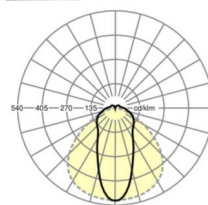

электротехника

Балласт	Электронный драйвер (1 штука)
Мощность системы	42W
сетевое напряжение	230V/50Hz
класс энергосбережения/Источник света	C

Оптика

Оснастка	LED, цветопередача/оттенок света CRI ≥ 80 / 3000K
Допуск для координаты цветности (MacAdam)	3SDCM
Фотобиологическая безопасность (светильник)	RG1
Номинальный световой поток	6975lm
Срок службы LED	50000h L80/B10 (Tq 35°C)
светоотдача светильников	168lm/W
Угол излучения	45° (C0) / 100° (C90)
UGR поп./вдоль	23.5 / 23.5

Механика

цвет корпуса	черный RAL 9005
размеры (LxWxDxH)	1531mm x 63mm x 54mm
вес (нетто)	2.1kg
Вид монтажа	сборка трековых систем, световая структура

DEEP-LINK

<https://www.regiolux.de/ru/article/19155004084>

Ссылка	LED 7500lm 830
ηLB	100 %
Φ ↓/↑	90 % / 10 %
UGR поп./вдоль	23.5 / 23.5

размеры

L	1531 mm	Длина
B	63 mm	Ширина
H	54 mm	Высота